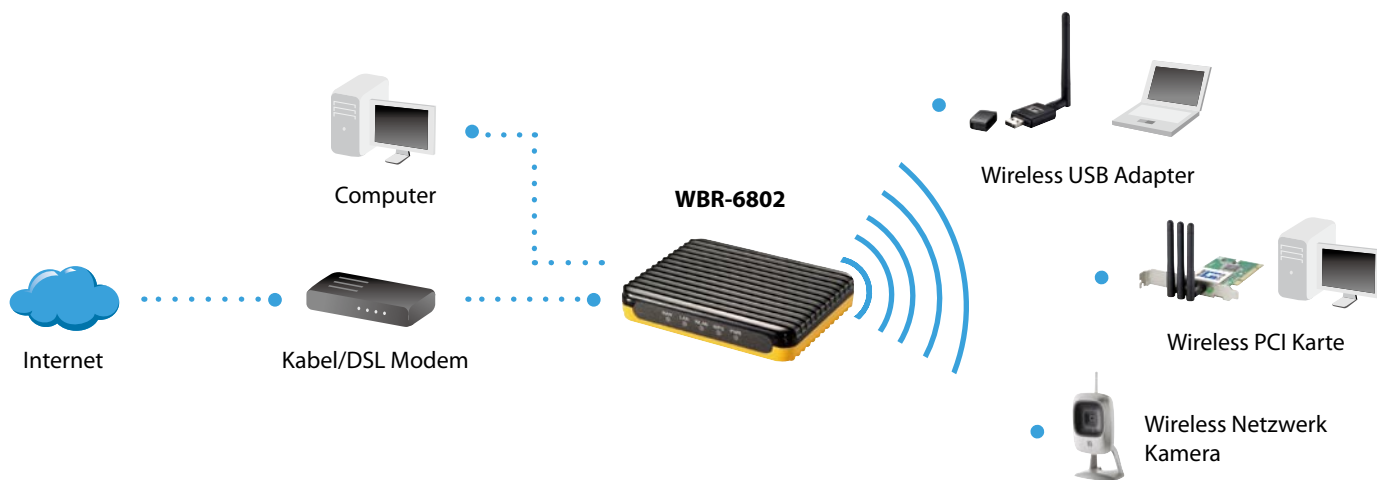

Technische Spezifikationen

Standard-Kompatibilität

IEEE 802.3/3u
IEEE 802.11b/g/n
IEEE 802.1x
IEEE 802.1p QoS
IEEE 802.3x Flow Control
IEEE 802.3az Energy Efficient Ethernet

Schnittstellen

LAN: 1x 10/100Mbps RJ-45 Port
WAN: 1x RJ-45 Port
1x Schiebeschalter
1x USB-DC-Anschluss

Antenne

Interne Antenne

Sicherheit

64/128-bit WPA, WPA2

Empfänger-Empfindlichkeit (typisch)

150Mbps @ -68dBm
54Mbps @ -73dBm
11Mbps @ -84dBm

Kanäle

Auswählbare Kanäle

Sendeleistung (typisch)

16dBm @ 802.11b
14dBm @ 802.11g
13dBm @ 802.11n

Temperatur

Betrieb: 0°C ~ 40°C
Lagerung: -20°C ~ 70°C

Luftfeuchtigkeit

Betrieb: 10% ~ 90% RH, nicht kondensierend
Lagerung: 5% ~ 90% RH, nicht kondensierend

Reichweite

Indoor 35 ~ 100m
Outdoor 100 ~ 300m

Abmessungen (L x B x H)

74.5 x 59 x 15.5mm

Stromversorgung

5V DC / 6A

Zertifizierungen

FCC, CE, VCCI Klasse B

Anwendungsbeispiel

Bestell-Information

WBR-6802 : 150Mbps Wireless Travel Router

Packungsinhalt

WBR-6802
Netzteil
USB-Kabel
Quick Installation Guide
CD Bedienungsanleitung