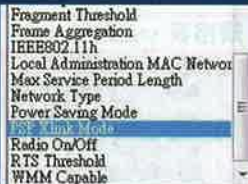

◆ WPS一按加密鍵

◆ 支援XLINK網上對數

規格表 SPECIFICATION

型號：WUA-0616
 連接方式：USB 1.1/2.0
 外觀大小：77.5 x 21.5 x 10 mm
 網路制式：IEEE802.11b、IEEE802.11g、IEEE802.11n (2.0)
 加密技術：WEP、WPA / WPA2 (AES / TKIP)、WPS、WMM
 支援作業系統：Windows 2000/XP/Vista/7、Linux 2.4/2.6、MAC OS