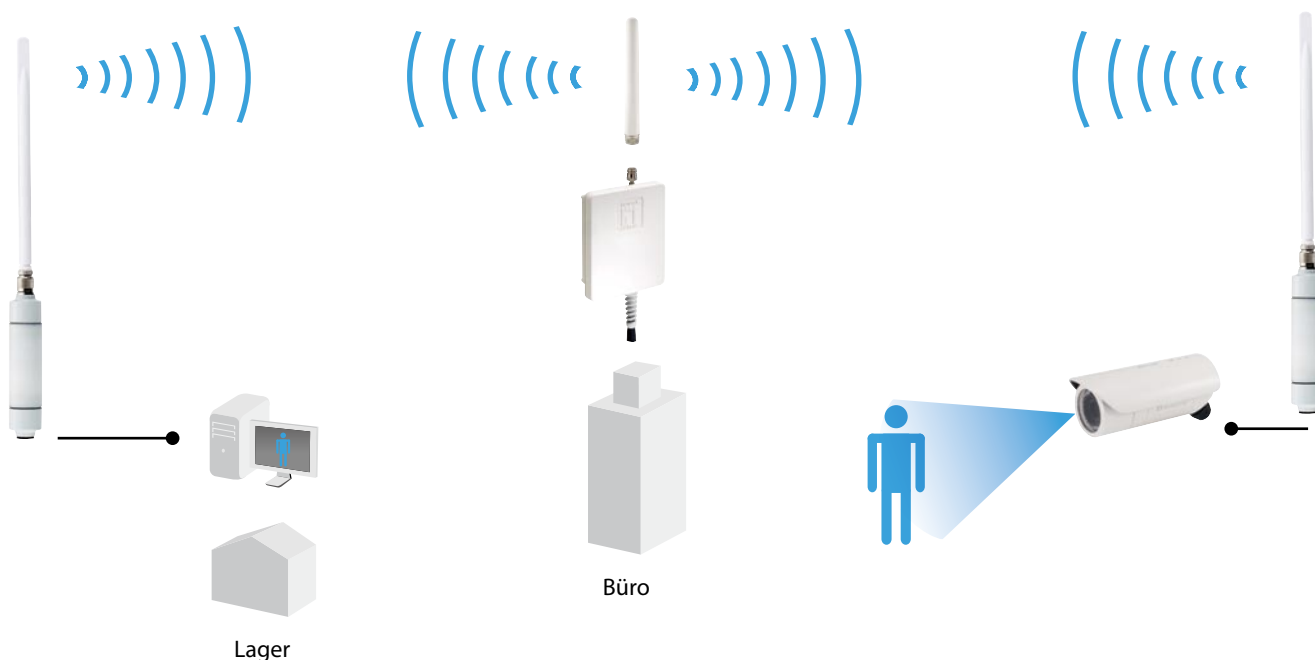

Technische Spezifikationen

Standards

IEEE802.11b, IEEE802.11g, IEEE802.11n (2.0)

Frequenz-Band

2.400 ~ 2.484GHz

Modulations-Technologie

IEEE802.11b: CCK, DQPSK, DBPSK

IEEE802.11g: OFDM mit BPSK, QPSK, 16QAM, 64QAM

IEEE802.11n: 2.0

Kanäle

11 für Nord-Amerika, 14 für Japan, 13 für Europa

Sendeleistung

20~30dBm (100mW~1W) einstellbar (ohne Antenne)

Wireless Einstellungen

Operations-Modus: Client

Wireless Modi: 11b / 11g / 11n

Kanalwahl: über Länderwahl

Kanalbandbreite: Auto, 20Mhz, 40Mhz

Übertragungsrate

Access Protokoll

CSMA/CA

Empfangs-Sensitivität (typisch)

-91dBm @ 11Mbps, PER < 8% packet size 1024

-76dBm @ 54Mbps, PER < 10% packet size 1024

-76±2dBm @ 65Mbps: 802.11n (20MHz)

-74±2dBm @ 135Mbps: 802.11n (40MHz)

Frequenz-Stabilität

mit ±10ppm

Antennen-Typ

Externe 7dBi dipolare Antenne

Sicherheits-System

64/128-bit WEP, WPA-PSK, WPA2-PSK, 802.1X und Cisco CCX

Unterstützt WPS PIN/PBC

USB

USB 2.0 mit 5m Kabel

Treiber

Windows 2000 / XP32-64 / Vista32-64 / 7

Betriebstemperatur

0°C ~ 50°C

Abmessungen (L x D)

175 x 36mm

Gewicht

1.36kg - ohne Antenne

Anwendungsbeispiel