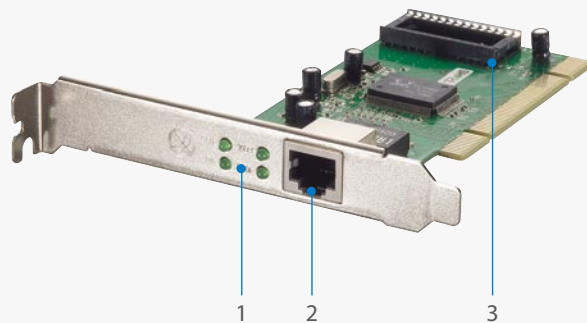

Gigabit Ethernet 32-bit PCI Karte

GNC-0105T

H/W Version: 5

Produktübersicht

Die LevelOne GNC-0105T ist eine 32-bit Gigabit Ethernet PCI Karte für Desktop-Computer. Sie unterstützt 1000Mbps Half-Duplex und 2000Mbps Full-Duplex Datentransferraten für Windows 98SE/ME/2000/XP/Vista/7 basierte Betriebssysteme.

Gigabit PCI Karte

Die Gigabit GNC-0105T PCI Karte ist Plug-and Play-fähig und erfordert keine zusätzliche Software-Installation. Sie unterstützt 802.1Q Priority Queuing für optimierten Datenverkehr und bietet Auto-MDI/MDI-X auf dem RJ-45 LAN-Port. Die Diagnose-LEDs zeigen Netzwerkverbindung, Link-Geschwindigkeit und Aktivität an.

1. LED-Anzeigen (Link / Aktivität)
2. RJ-45 Eingangs-Port
3. Boot ROM Sockel

Key Features

- Gigabit Ethernet PCI Karte
- Unterstützt 802.3x Flow Control
- Unterstützt 802.1Q Priority Queuing
- Auto-Sensing Netzwerkverbindung
- Link- und Aktivität-LEDs
- 32-bit Schnittstelle
- Plug-and-Play für einfache Installation
- Unterstützt Smart-Remote-Boot ROM
- Unterstützt AMD Magic Packet und Wake-on-LAN
- Unterstützt Windows 98SE/ME/2000/XP/Vista/7

Anschluss

RJ-45 STP Auto-MDII/MDI-X Port

Host-Schnittstelle

32-bit 33/66Mhz PCI, Rev.2.1/2.2

Empfohlene Kabel:

Ethernet: 2-Paar UTP Cat. 3,4,5 EIA/TIA-568 100Ω
 Screened Twisted-Pair (STP)
 Fast Ethernet: 2-Paar UTP Cat. 5 EIA/TIA-568 100Ω
 Screened Twisted-Pair (STP)
 Gigabit Ethernet: 4-Paar UTP Cat. 3,4,5 EIA/TIA-568 100Ω
 Screened Twisted-Pair (STP)