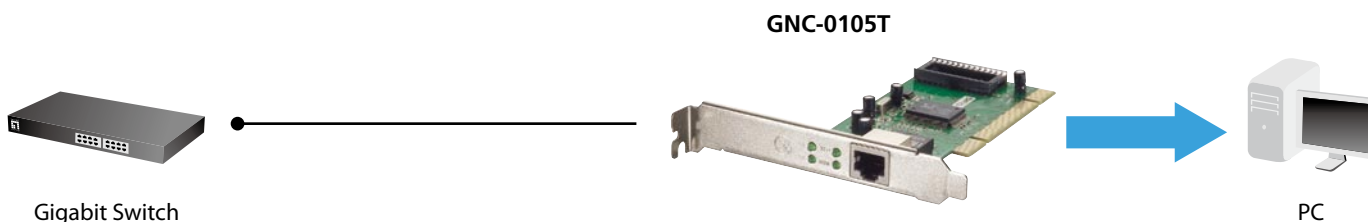

Technische Spezifikationen

Standard-Konformität

IEEE802.3 10Mbps Base-T Ethernet
IEEE802.3u 100Mbps Base-T Fast Ethernet
IEEE802.3ab 1000Mbps Base-T Gigabit Ethernet
IEEE802.3x Flow Control
IEEE802.1Q Priority Queuing

Anschluss

RJ-45 STP Auto-MDII/MDI-X Port

Host-Schnittstelle

32-bit 33/66Mhz PCI, Rev.2.1/2.2

Empfohlene Kabel:

Ethernet: 2-Paar UTP Cat. 3,4,5 EIA/TIA-568 100Ω
Screened Twisted-Pair (STP)
Fast Ethernet: 2-Paar UTP Cat. 5 EIA/TIA-568 100Ω
Screened Twisted-Pair (STP)
Gigabit Ethernet: 4-Paar UTP Cat. 3,4,5 EIA/TIA-568 100Ω
Screened Twisted-Pair (STP)

Datentransferraten

Ethernet: 10Mbps Half-Duplex / 20Mbps Full-Duplex
Fast Ethernet: 100Mbps Half-Duplex / 200Mbps Full-Duplex
Gigabit Ethernet: 1000Mbps Half-Duplex / 2000Mbps Full-Duplex

Unterstützte Betriebssysteme

Windows 98SE / Me / 2000 / XP / Vista / 7

Diagnose-LEDs

1000/100/10Mbps, Link / Aktivität

Umweltbedingungen

Betriebstemperatur: 0°C ~ 45°C
Luftfeuchtigkeit: 10% ~ 95% RH

Abmessungen

121mm (L) x 45mm (B)

Gewicht

160g

Zertifizierungen

FCC
CE
C-Tick

Anwendungsbeispiel

Bestell-Information **GNC-0105T:** Gigabit Ethernet 32-bit PCI Karte

Packungsinhalt GNC-0105T