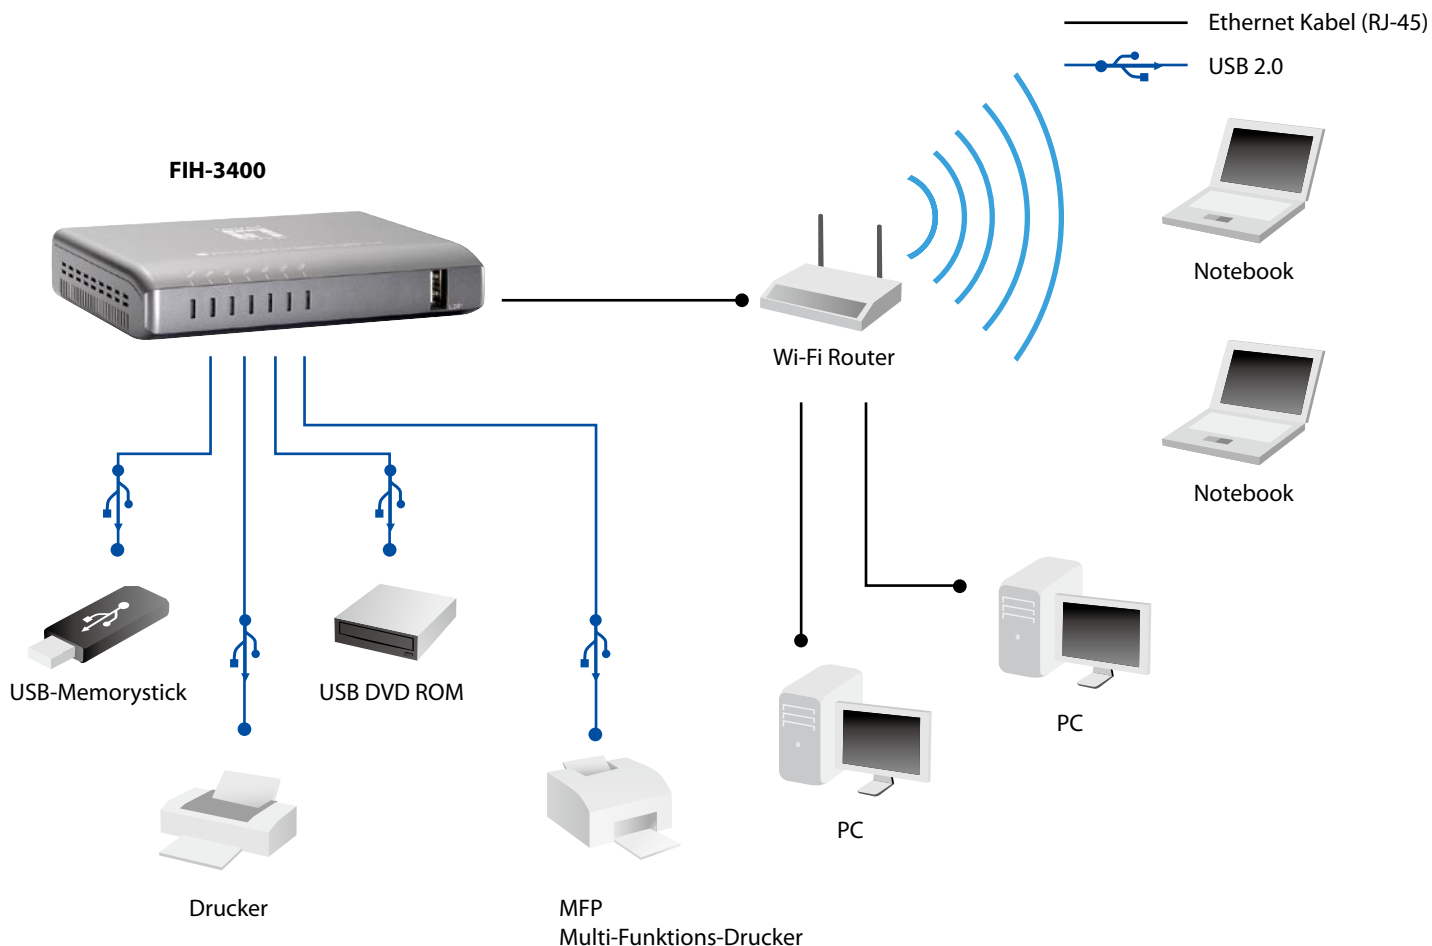

4-Port Netzwerk USB Hub

FIH-3400

H/W Version: 1

Integrieren Sie Ihre USB 2.0 High-Speed Geräte in ein gemeinsam genutztes LAN-Netzwerk. Der FIH-3400 High-Speed USB-Server bietet schnelle Netzwerk-Kommunikation für Ihre 2.0 High-Speed Geräte. Die USB 2.0 High-Speed Schnittstellen unterstützen einen sicheren Datentransfer und sind ideal geeignet, um z.B. USB-Scanner und Speichergeräte im Netzwerk gemeinsam zu nutzen.

Betriebstemperatur: 5°C ~ 40°C

Luftfeuchtigkeit: 0% ~ 70% (nicht kondensierend)

Abmessungen: (L x B x H) 128 x 99 x 25mm

Gewicht: 165g

Zertifizierungen und Sicherheit

k.a.

Anwendungsbeispiel

Bestell-Information**FIH-3400:** 4-Port Netzwerk USB Hub**Packungsinhalt**