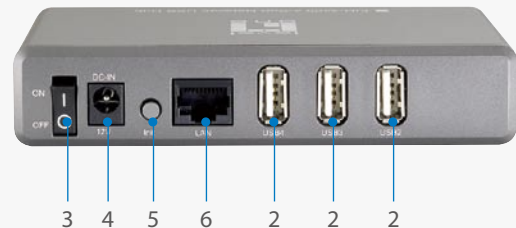

4. Stromanschluss
5. Reset-Taste
6. 10/100Mbps Uplink-Port

Key Features

- Gemeinsame Nutzung von bis zu 4 USB-Geräten im Netzwerk
- Unterstützt USB- und GDI-Drucker
- Gemeinsame Scanner/Fax-Funktion eines MFP-Druckers
- Unterstützt USB-Speichermedien wie USB-Festplatten, Flash-Laufwerke und Kartenlesegeräte
- Unterstützt SMB und FTP File-Server
- Unterstützt DHCP-Client
- Unterstützt Easy Setup über Web-Browser
- Bereitstellung eines Windows-Tool auf Windows 2000/XP/Vista /7 und Mac OS

Ideal kombinierbar mit