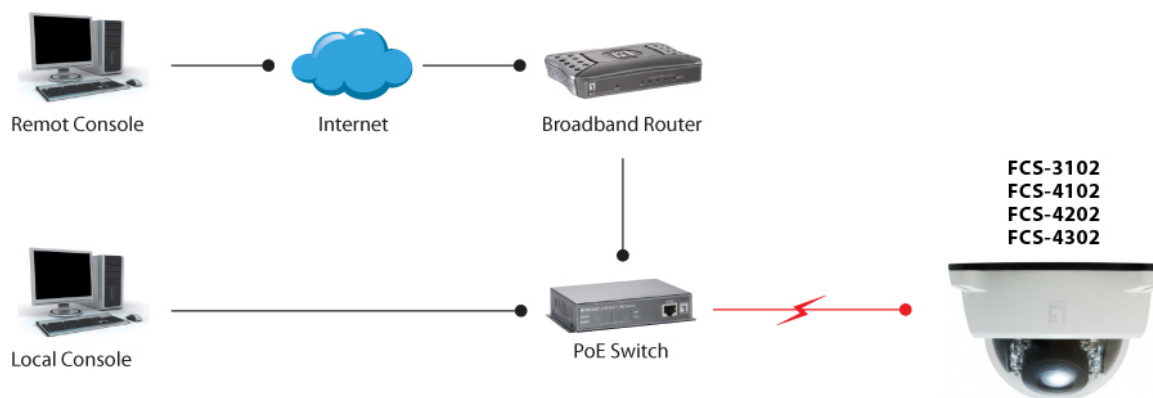

## andere

**Betriebssysteme:**  
Microsoft Windows 8/7/Vista/XP

**Betrachtungssysteme:**  
Browser: Internet Explorer 6.x or above, Firefox, Chrome, Safari  
Cell phone: 3GPP player  
Real Player: 10.5 or above  
Quick Time 6.5 or above

## Diagramm

— Ethernet Cable (Data)

⚡ PoE (Power + Data)

---