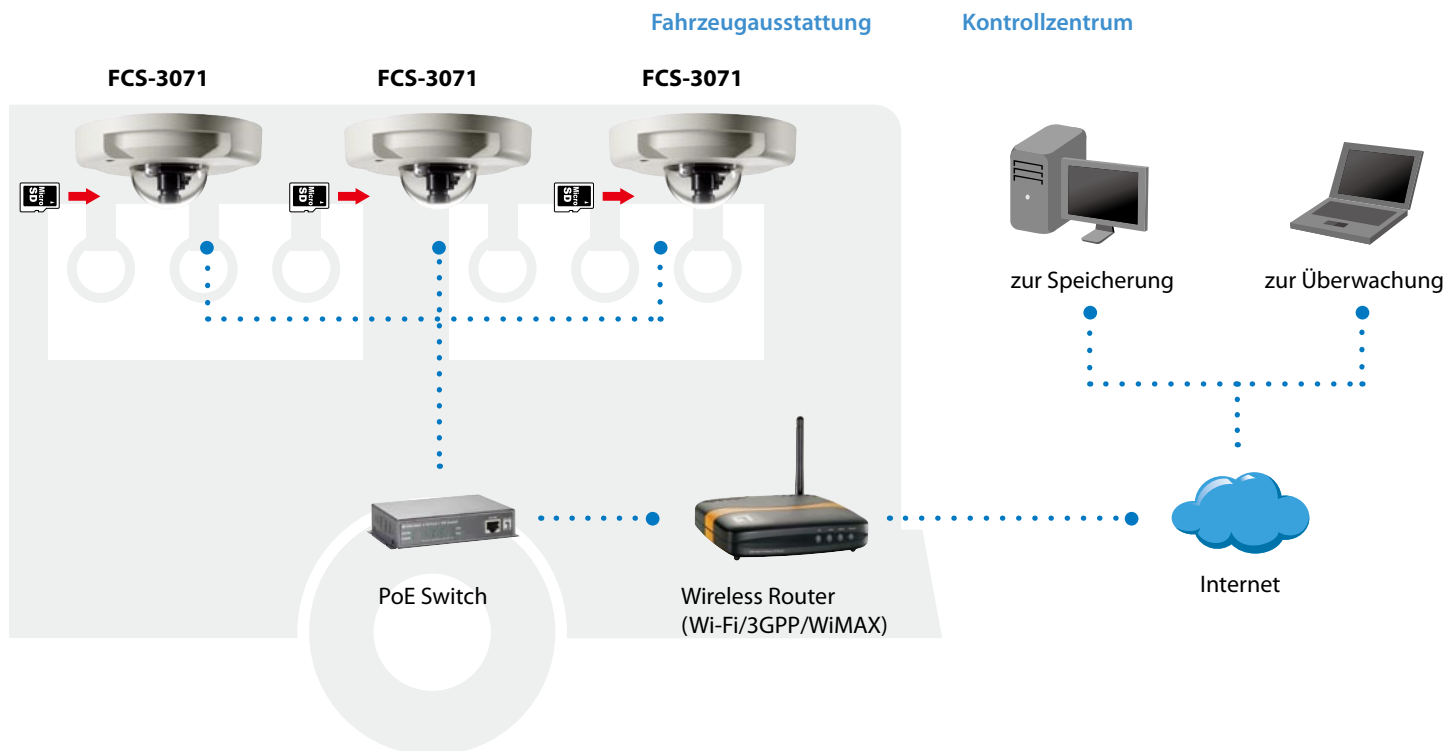

2 Megapixel PoE Dome Netzwerk Kamera

FCS-3071

H/W Version: 1

Die LevelOne FCS-3071 ist eine kompakte und robuste 2 Megapixel PoE Mini Dome Kamera, die speziell für den Einsatz bei extremen Belastungen konzipiert wurde. Das Gehäuse widersteht Vibrationen, Feuchtigkeit, Staub und schwankenden Temperaturen. Die FCS-3071 kann somit ideal in Bussen, Straßenbahnen, U-Bahnen und Zügen eingesetzt werden.

Die FCS-3071 ist eine kompakte, unauffällige Netzwerk Kamera, die speziell für das Transportwesen entwickelt wurde. Das flache und kompakte Gehäuse ermöglicht eine einfache und flexible Installation.

Das IP66-geschützte Gehäuse ist für Innen- und Außeneinsätze geeignet. Die FCS-3071 erfüllt alle Anforderungen des EN50155, dem Standard für Elektronikgeräte, die innerhalb des Schienenverkehrs verwendet werden. Sie ist eine kosteneffektive Überwachungslösung mit hoher Zuverlässigkeit.

Verbrauch: 3W

Zertifizierung

CE, FCC, RoHS konform, ONVIF

Abmessungen

110 x 50 mm, Deckenmontage

Gewicht

180 g

Anwendungsbeispiel

Bestell-Information

FCS-3071: 2 Megapixel PoE Dome Netzwerk Kamera

Packungsinhalt

FCS-3071

Inbusschlüssel

Schnellanleitung

CD Benutzerhandbuch

Optionales Zubehör