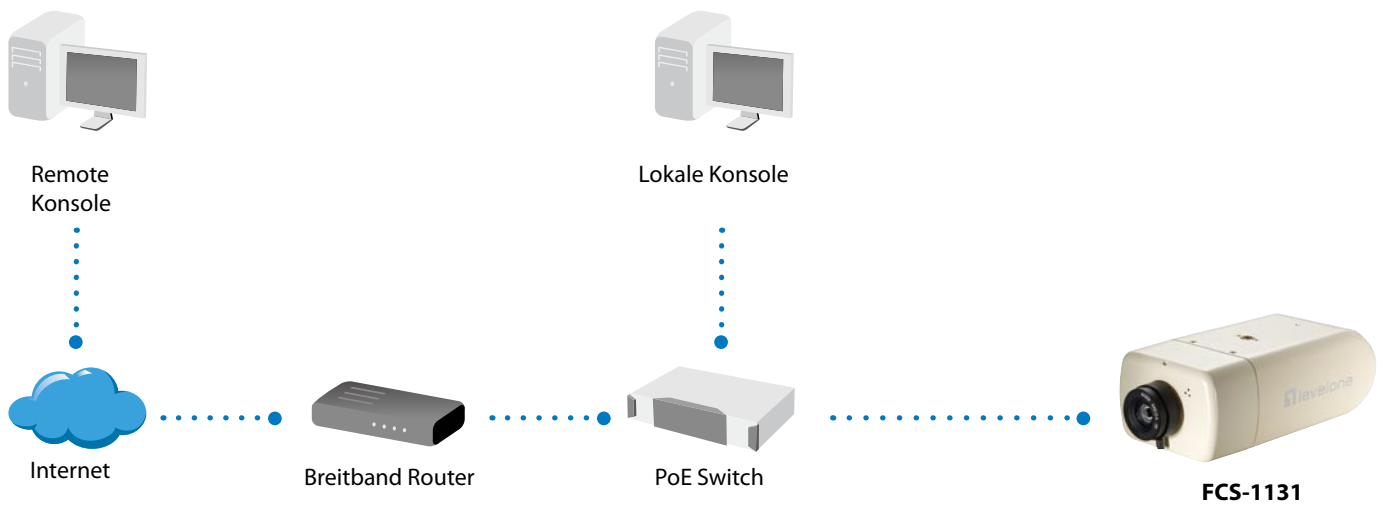

H.264 2 Megapixel PoE Netzwerk Kamera

FCS-1131

H/W Version: 1

Die LevelOne FCS-1131 ist eine 2 Megapixel PoE Netzwerk Kamera, ideal geeignet für Video-Überwachungssysteme, bei denen klare Bilder und eine große Detailgenauigkeit erforderlich sind. Die perfekte Lösung für eine qualitativ hochwertige Identifizierung, wie z.B. bei Flughäfen, Passkontrollen und Casinos.

und Motion JPEG. Diese Kamera verfügt über einen integrierten Micro SD/SDHC-Kartensteckplatz, der die lokale Speicherung von mehreren Aufnahmetagen ermöglicht.

Per integriertem BNC-Anschluss kann die FCS-1131 direkt an einen analogen Monitor angeschlossen werden, bietet eine höhere Flexibilität und Benutzerfreundlichkeit sowie einfache Installation. Zusammen mit PoE, aktivem adaptiven Streaming und der mitgelieferten 64-Kanal LevelOne IP CamSecure Überwachungs-Management-Software ist die FCS-1131 die beste Wahl für eine zuverlässige und hochwertige Überwachungsanwendung.

Stromversorgung

DC12V / PoE

Stromverbrauch

4W

Zertifizierung

CE, FCC, RoHS kompatibel

Abmessungen

135 x 75.6 x 52mm (L x B x H) (ohne Objektiv)

Gewicht

360g

Anwendungsbeispiel

Bestell-Information

Packungsinhalt

FCS-1131: H.264 2 Megapixel PoE Netzwerk Kamera

FCS-1131

Netzteil