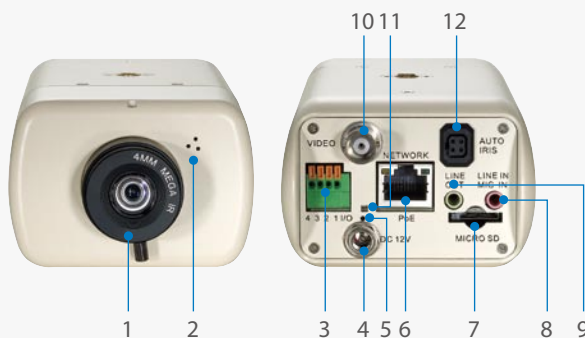

H.264 2 Megapixel PoE Netzwerk Kamera

FCS-1131

H/W Version: 1

Die LevelOne FCS-1131 ist eine 2 Megapixel PoE Netzwerk Kamera, ideal geeignet für Video-Überwachungssysteme, bei denen klare Bilder und eine große Detailgenauigkeit erforderlich sind. Die perfekte Lösung für eine qualitativ hochwertige Identifizierung, wie z.B. bei Flughäfen, Passkontrollen und Casinos.

Die FCS-1131 Netzwerk Kamera liefert HDTV-Performance in Übereinstimmung mit dem SMPTE-Standard für alle Anwendungen, die höchste Auflösung, perfekte Ausrichtung und gute Farbdarstellung erfordern. Sie liefert HDTV 1080p oder 720p Auflösung, 16:9 Format, unterstützt H.264

und Motion JPEG. Diese Kamera verfügt über einen integrierten Micro SD/SDHC-Kartensteckplatz, der die lokale Speicherung von mehreren Aufnahmetagen ermöglicht.

Per integriertem BNC-Anschluss kann die FCS-1131 direkt an einen analogen Monitor angeschlossen werden, bietet eine höhere Flexibilität und Benutzerfreundlichkeit sowie einfache Installation. Zusammen mit PoE, aktivem adaptiven Streaming und der mitgelieferten 64-Kanal LevelOne IP CamSecure Überwachungs-Management-Software ist die FCS-1131 die beste Wahl für eine zuverlässige und hochwertige Überwachungsanwendung.

Stromversorgung

DC12V / PoE

Stromverbrauch

4W

Zertifizierung

CE, FCC, RoHS kompatibel

Abmessungen

135 x 75.6 x 52mm (L x B x H) (ohne Objektiv)