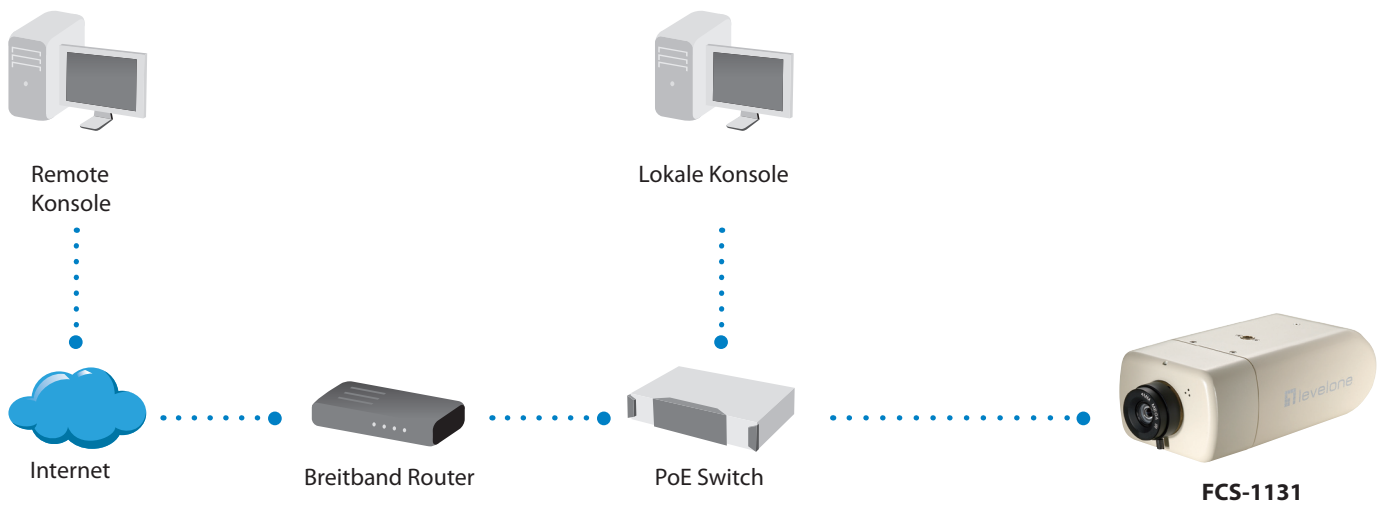

H.264 2 Megapixel PoE Netzwerk Kamera

FCS-1131

H/W Version: 1

Die LevelOne FCS-1131 ist eine 2 Megapixel PoE Netzwerk Kamera, ideal geeignet für Video-Überwachungssysteme, bei denen klare Bilder und eine große Detailgenauigkeit erforderlich sind. Die perfekte Lösung für eine qualitativ hochwertige Identifizierung, wie z.B. bei Flughäfen, Passkontrollen und Casinos.

und Motion JPEG. Diese Kamera verfügt über einen integrierten Micro SD/SDHC-Kartensteckplatz, der die lokale Speicherung von mehreren Aufnahmetagen ermöglicht.

Per integriertem BNC-Anschluss kann die FCS-1131 direkt an einen analogen Monitor angeschlossen werden, bietet eine höhere Flexibilität und Benutzerfreundlichkeit sowie einfache Installation. Zusammen mit PoE, aktivem adaptiven Streaming und der mitgelieferten 64-Kanal LevelOne IP CamSecure Überwachungs-Management-Software ist die FCS-1131 die beste Wahl für eine zuverlässige und hochwertige Überwachungsanwendung.

Stromversorgung

DC12V / PoE

Stromverbrauch

4W

Zertifizierung

CE, FCC, RoHS kompatibel

Abmessungen

135 x 75.6 x 52mm (L x B x H) (ohne Objektiv)

Gewicht

360g

Anwendungsbeispiel

Bestell-Information

Packungsinhalt

FCS-1131: H.264 2 Megapixel PoE Netzwerk Kamera

FCS-1131

Netzteil