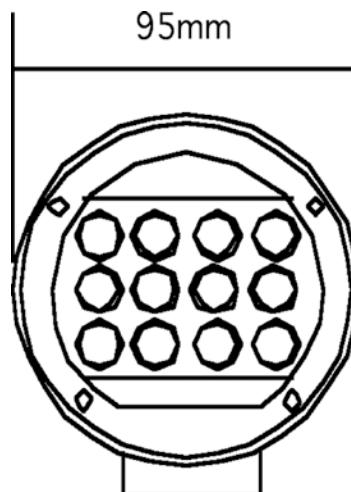

Technische Spezifikationen

IR Reichweite

30m (basierend auf dem reflektiertem IR Licht)

IR LED

12 Stück

IR Betrachtungswinkel

80°, Strahlungsspanne: 20~30° pro LED

IR Wellenlänge

Gewicht

0.65kg

Abmessungen

Bestell-Information

CAS-3030: IR Illuminator

Packungsinhalt

CAS-3030

Netzteil